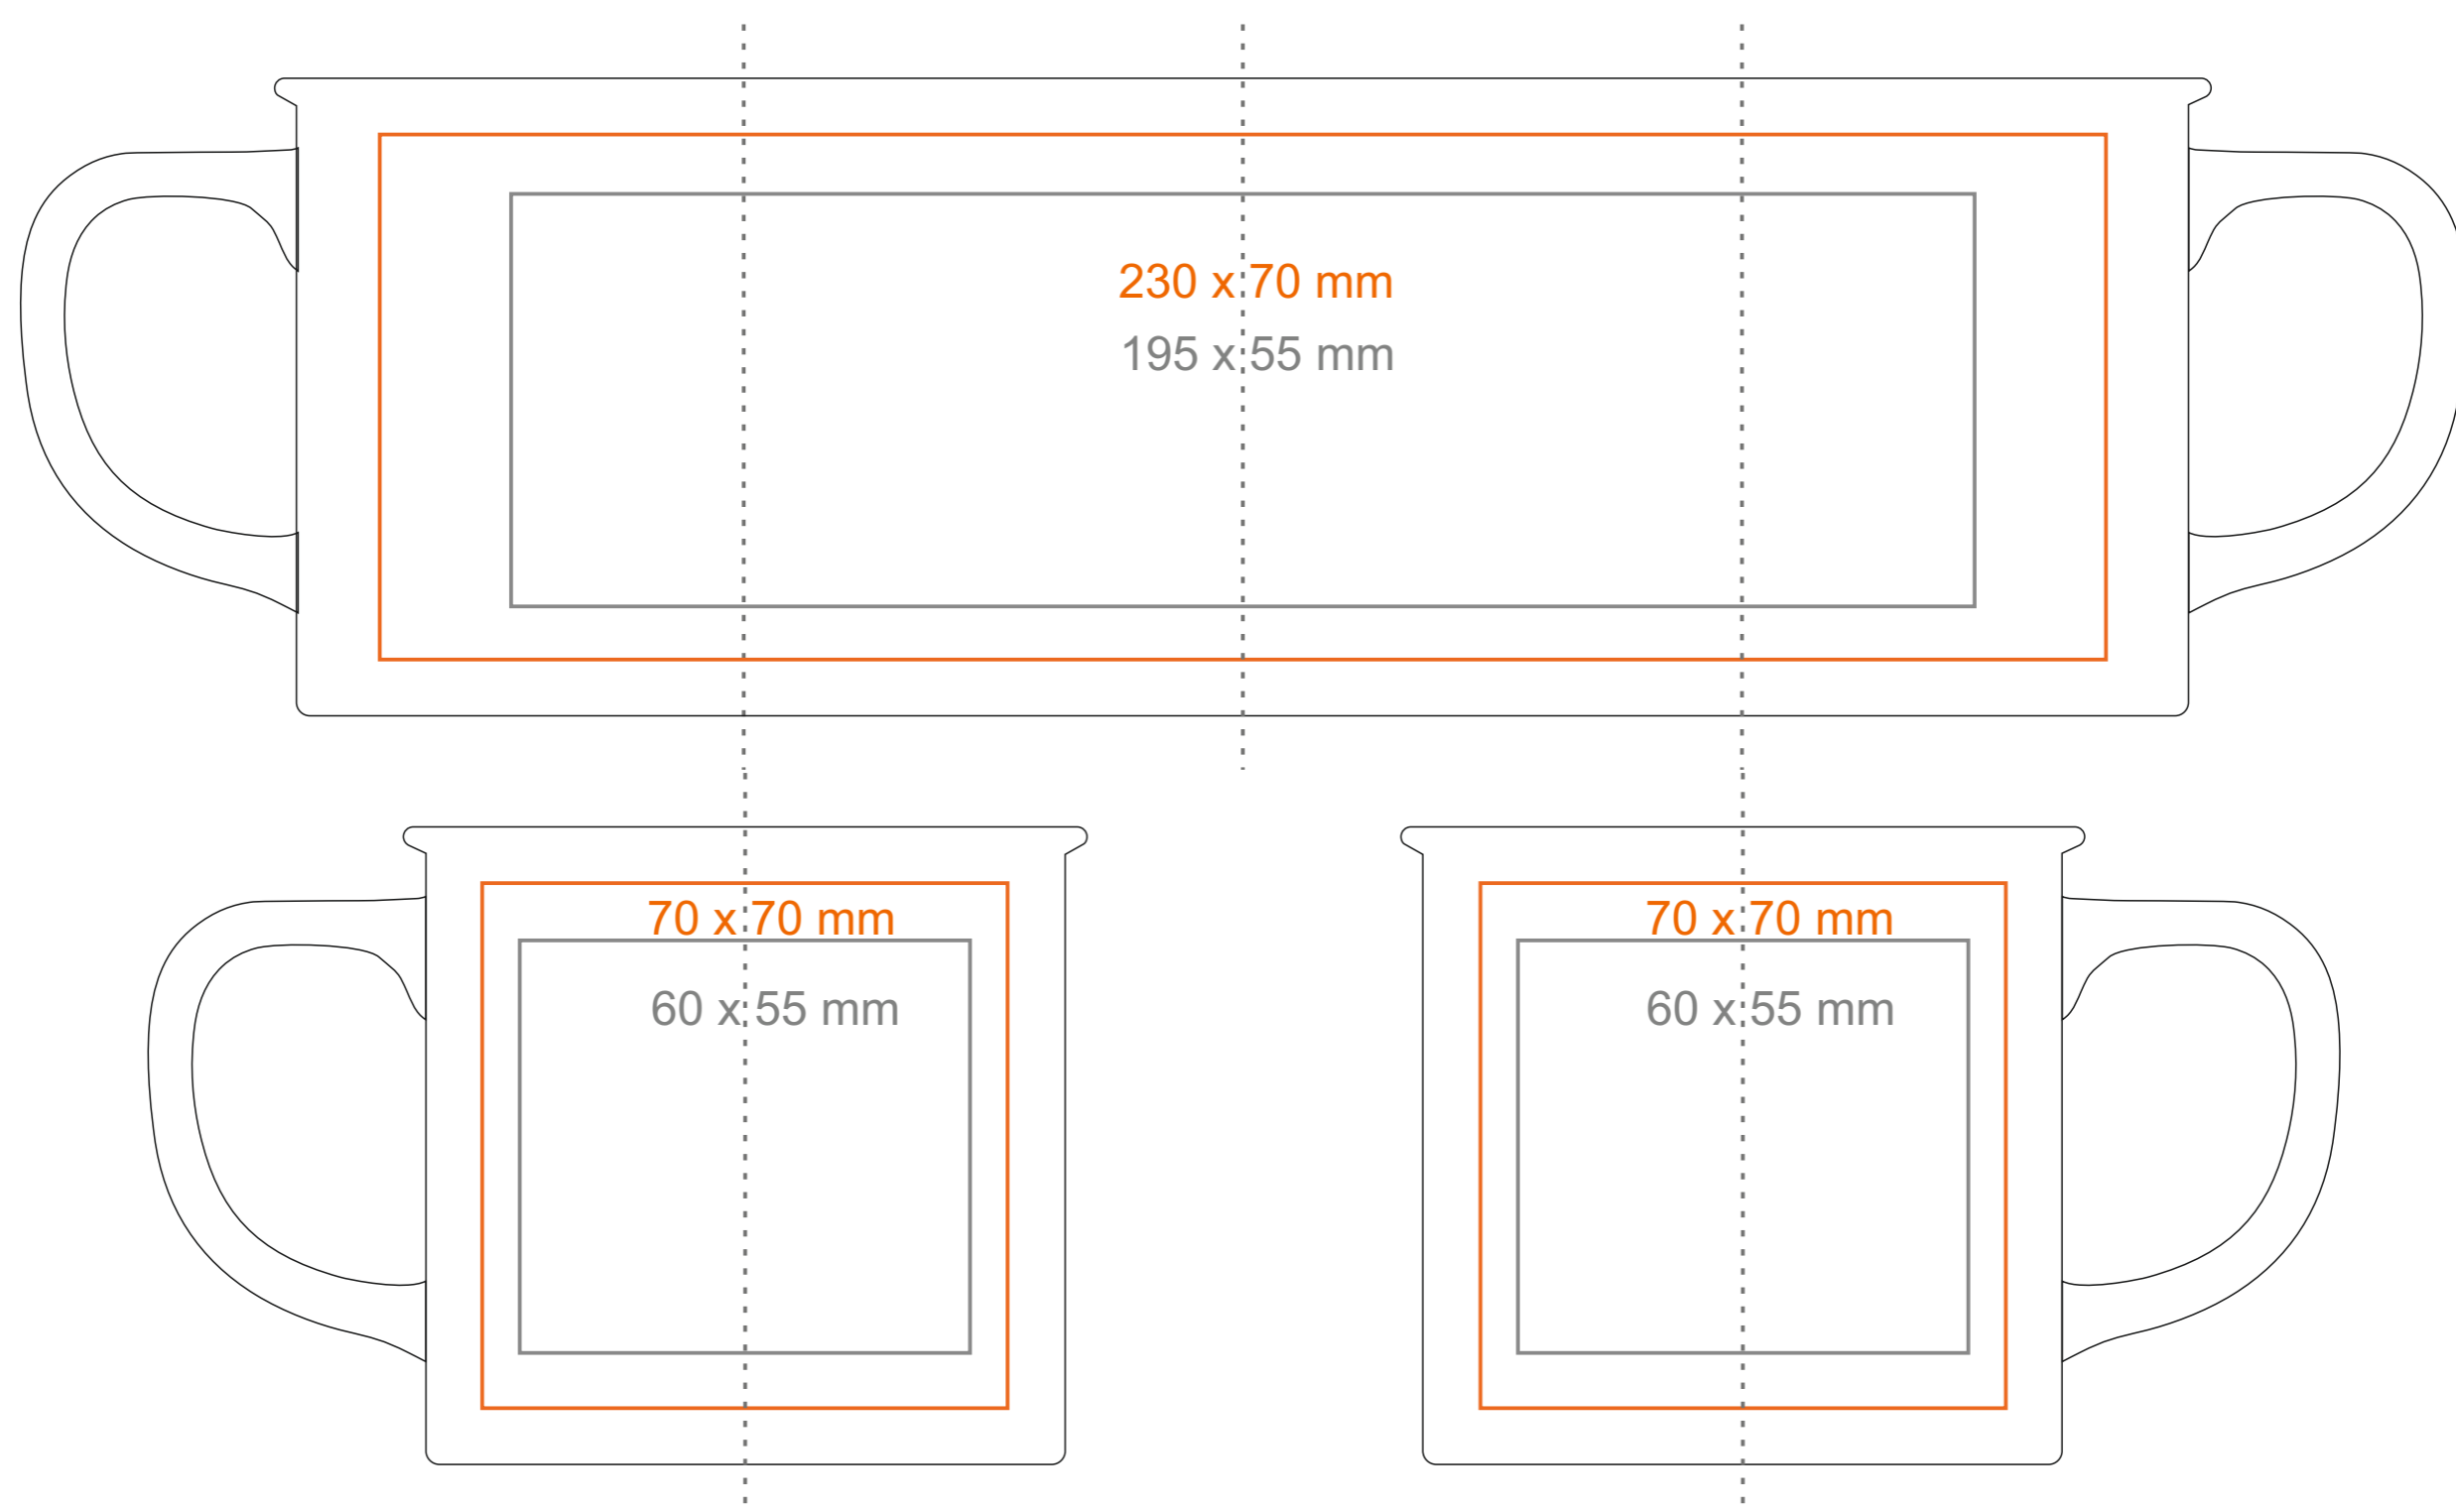

# M\_461 Loft Supreme

310 ml / h: 85 mm / Ø 91mm

Nadruk na uchu	- 50 x 10 mm
Nadruk wewnątrz na ściance	- 40 x 20 mm
Nadruk wewnątrz na dnie	- Ø 30 mm
Nadruk od spodu	- Ø 50 mm

\*W przypadku projektów dla kalkomanii wybiegających poza standardową powierzchnię nadruku prosimy o kontakt z działem handlowym.

## legenda

- Nadruk kalkomania (Transfer Print)
- Piaskowanie (Sensitive Touch)
- Nadruk bezpośredni (Direct Print)