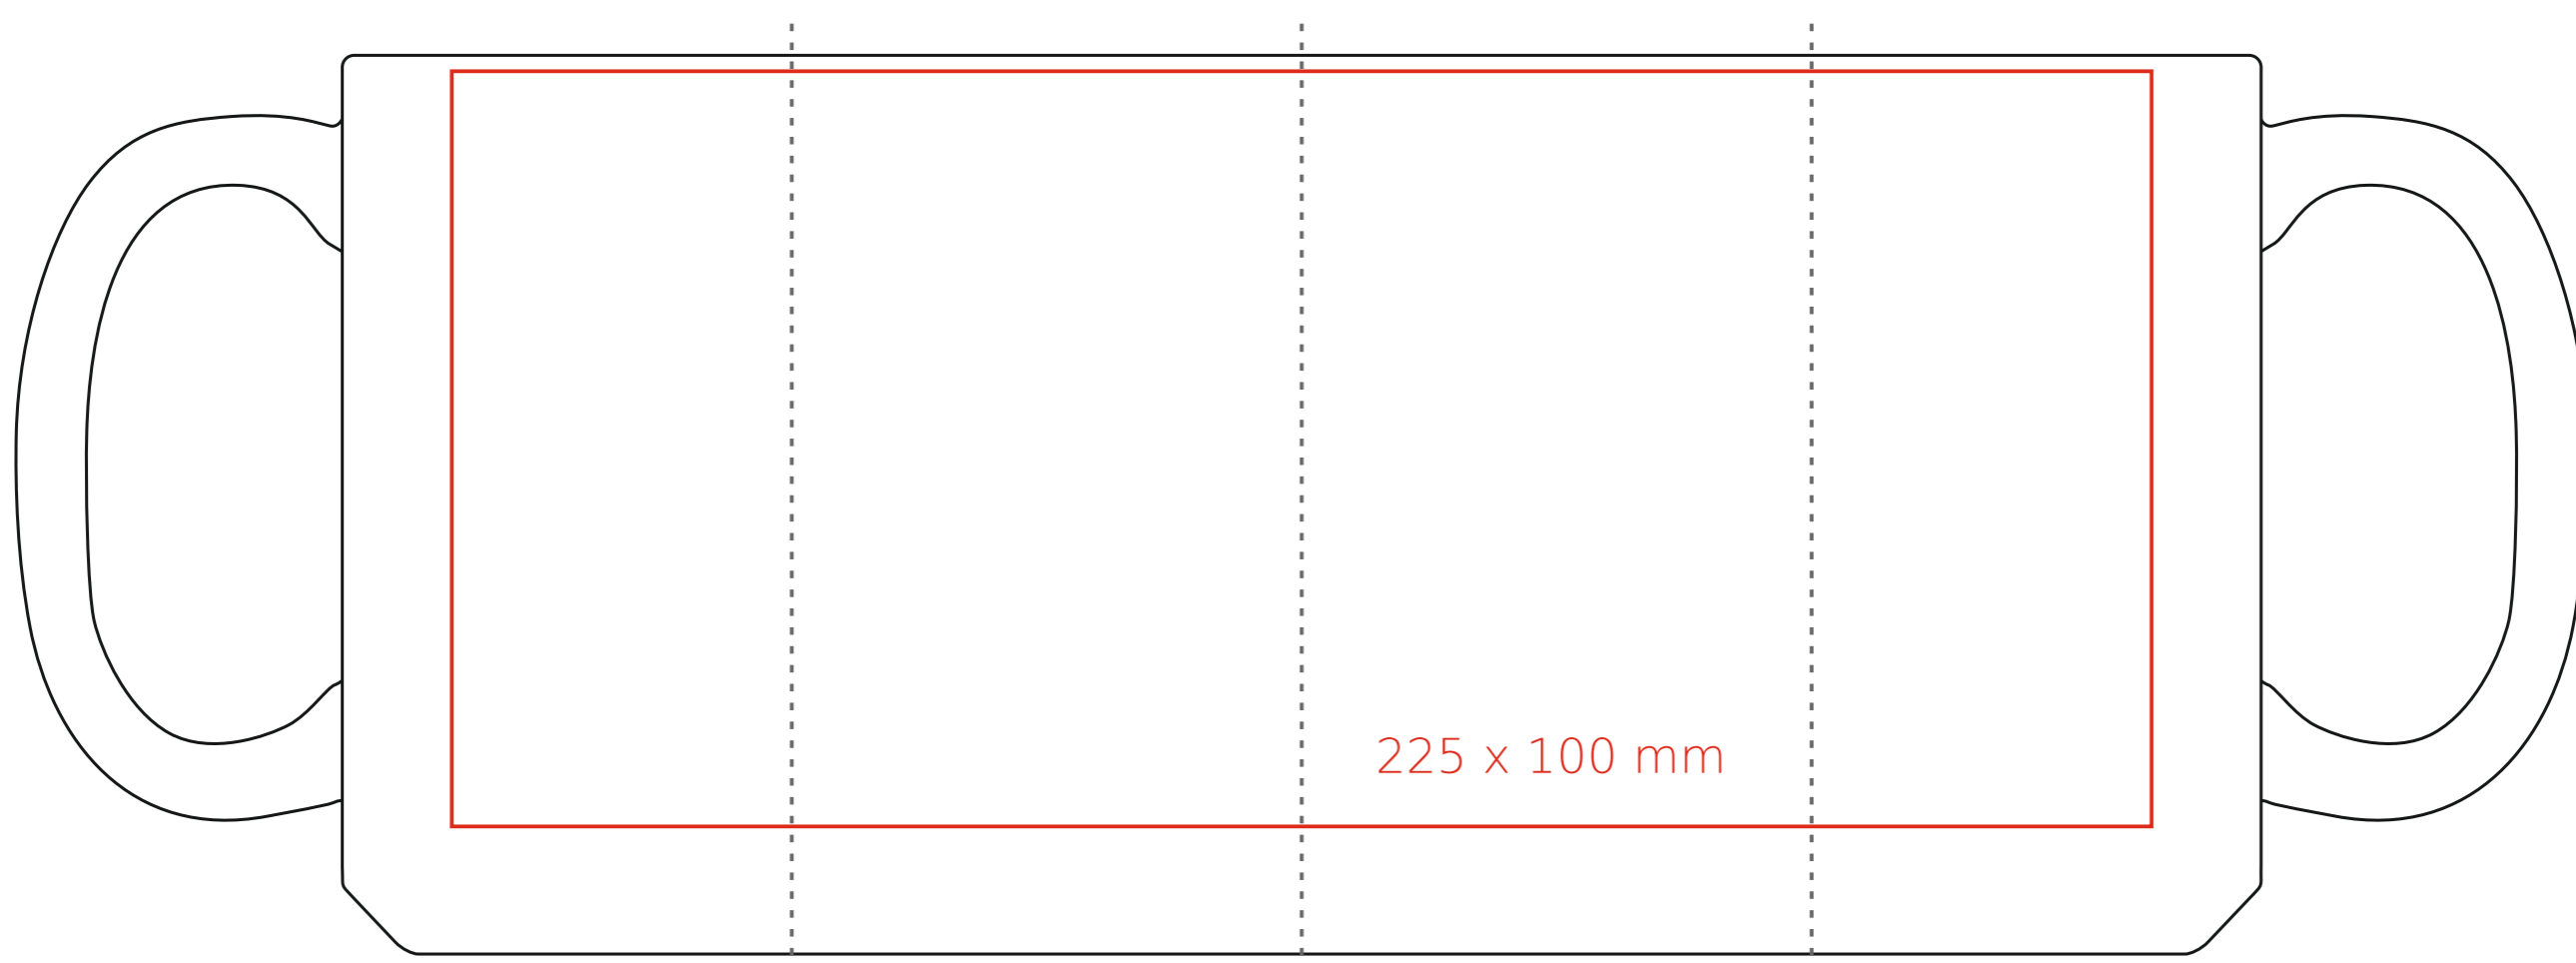

# M\_553 Nevada Duo Solid

450 ml / h: 119 mm / Ø 86 mm

\*W przypadku projektów dla kalkomanii wybiegających poza standardową powierzchnię nadruku prosimy o kontakt z działem handlowym.

[Jak należy przygotować projekty do druku](#)

## legenda

- Nadruk kalkomania (Transfer Print)
- Piaskowanie (Sensitive Touch)